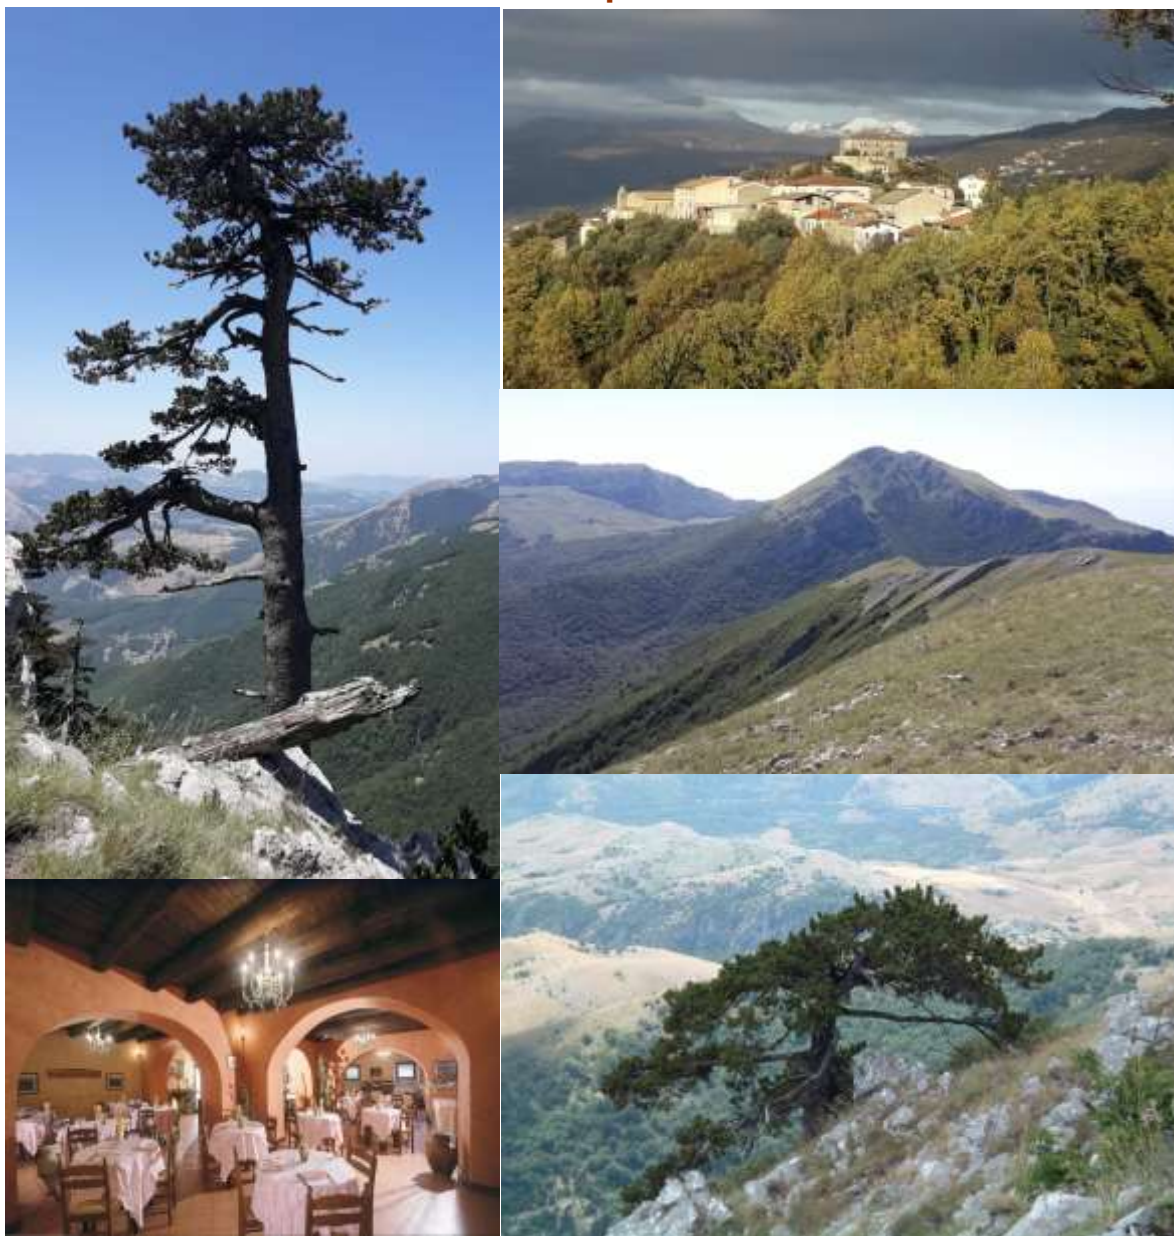

Nel Parco Nazionale del Pollino, Comune di Viggianello Convenzione permanente

E' stata stipulata una convenzione tra il GEP, il Comune di Viggianello, il Parco Nazionale del Pollino, con l'intento di permettere ai Soci del GEP di usufruire delle strutture ricettive e organizzative per poter trascorrere delle giornate escursionistiche e sportive, dedicate alla conoscenza dei luoghi e delle eccellenze gastronomiche nel Parco del Pollino. Gli indirizzi di riferimento sono i seguenti: